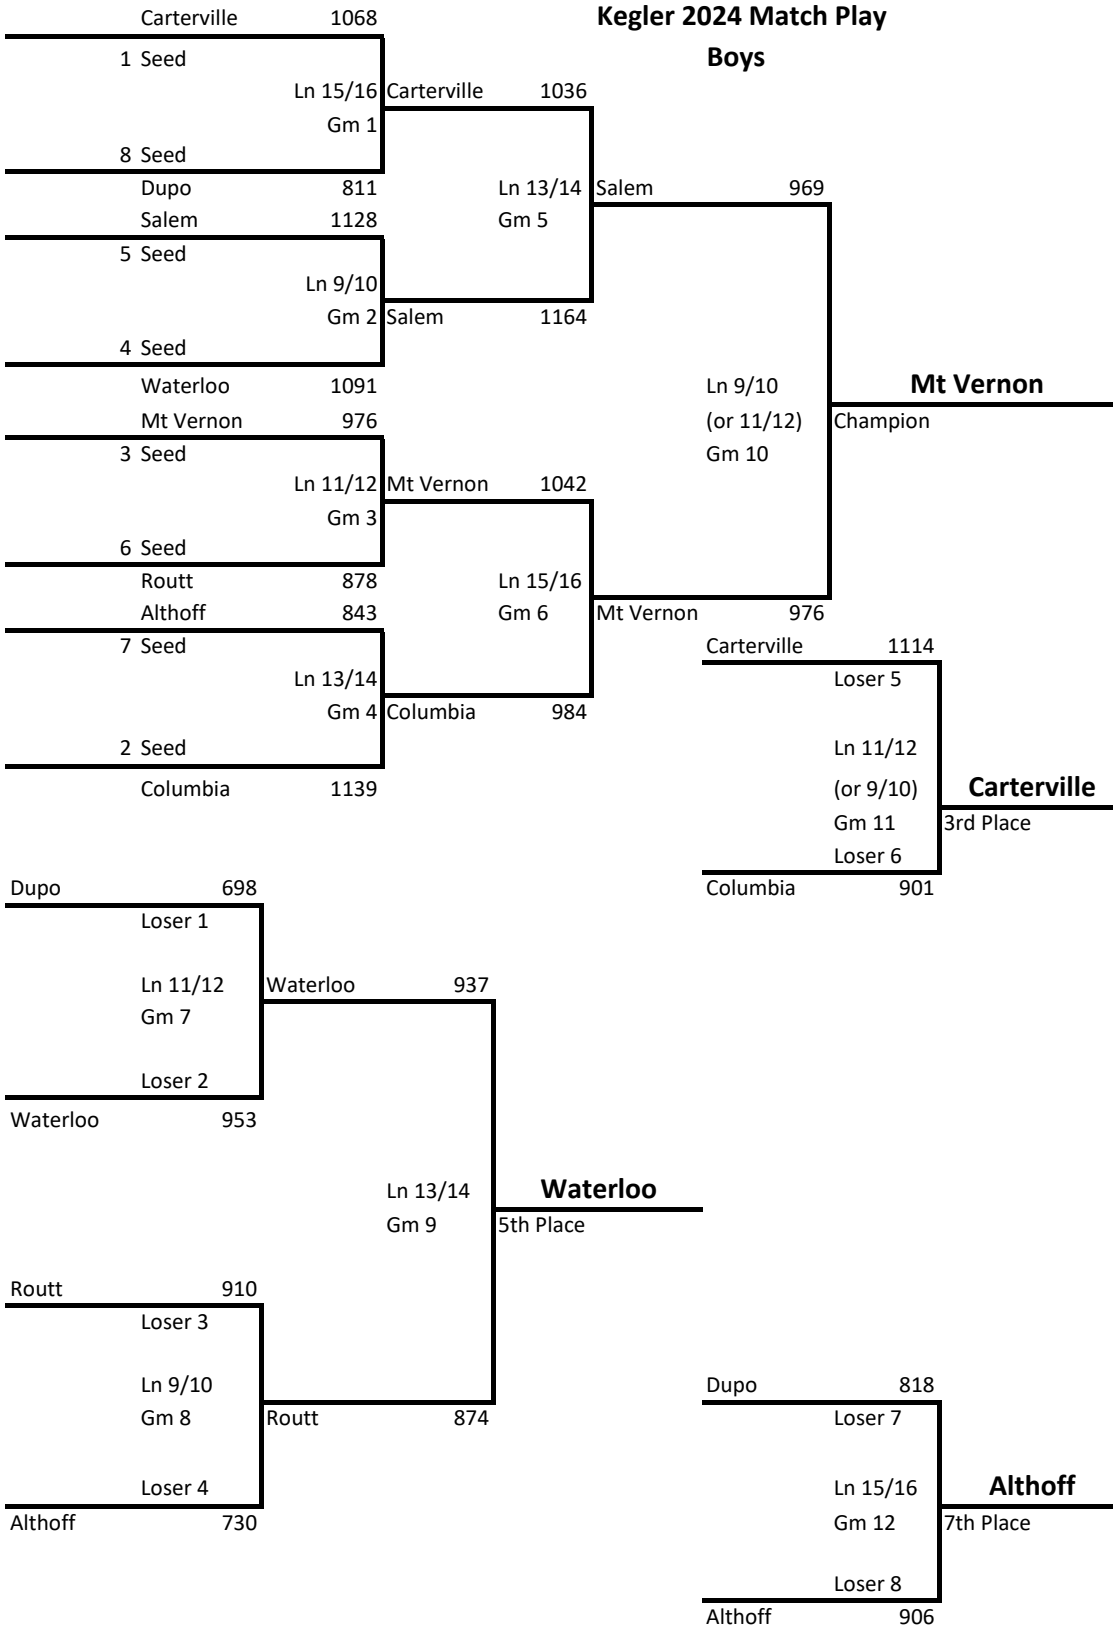

Kegler 2024 Match Play

Boys

Place	School	Total Pins
1	Mt Vernon	6170
2	Salem	6227
3	Carterville	6699
4	Columbia	6216
5	Waterloo	6131
6	Routt	5274
7	Althoff	5058
8	Dupo	4771